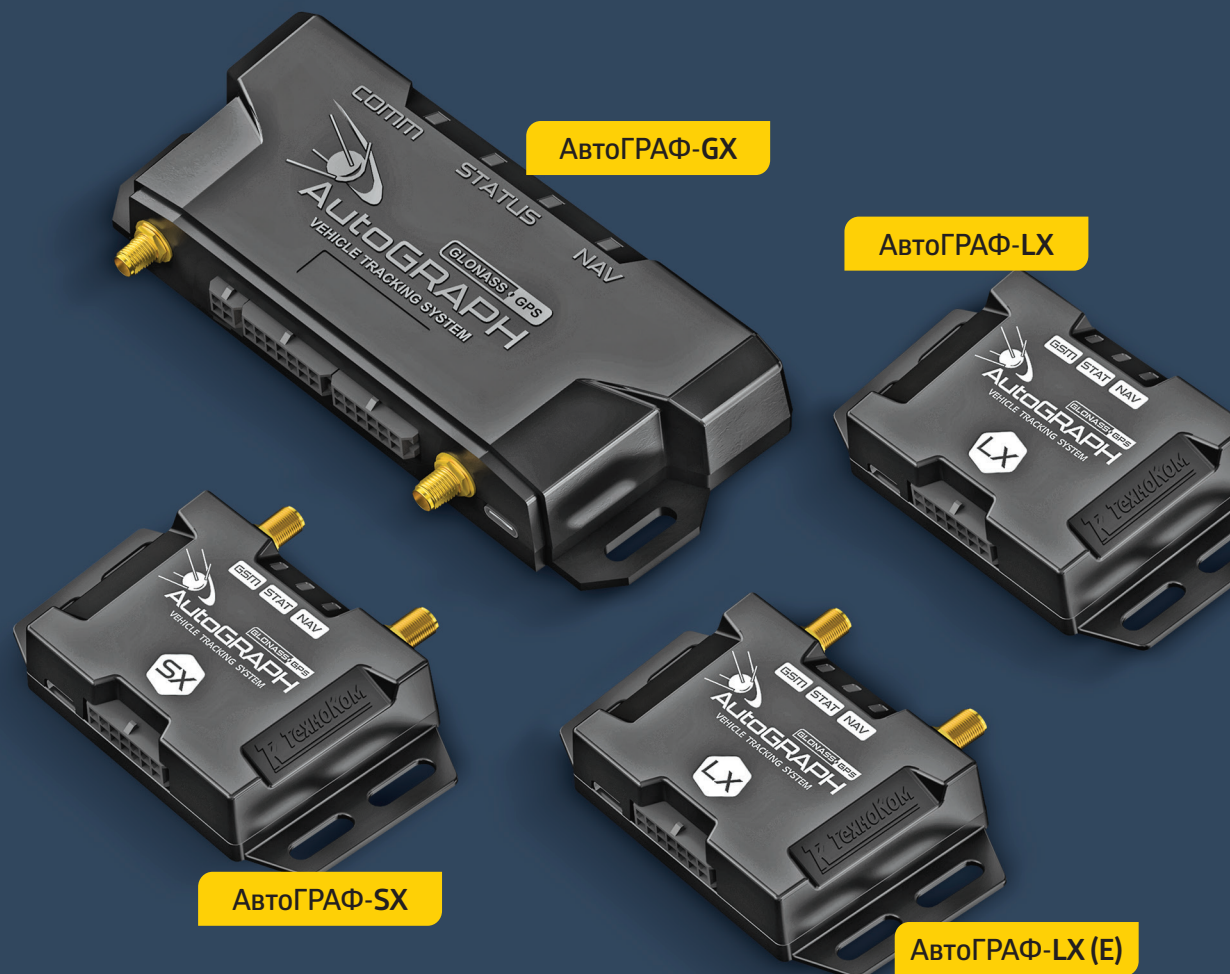

# АвтоГРАФ СЕРИИ X

Новая эра навигационных контроллеров

Подписывайтесь на нас  
в социальных сетях!

# СРАВНИТЕЛЬНЫЕ ХАРАКТЕРИСТИКИ НАВИГАЦИОННЫХ КОНТРОЛЛЕРОВ АвтоГРАФ СЕРИИ X

Модель	АвтоГРАФ-GX	АвтоГРАФ-SX	АвтоГРАФ-LX	АвтоГРАФ-LX (E)
<b>НАВИГАЦИОННЫЙ МОДУЛЬ</b>				
Навигационные спутниковые системы	ГЛОНАСС / GPS / GALILEO	ГЛОНАСС / GPS / GALILEO	ГЛОНАСС / GPS / GALILEO	ГЛОНАСС / GPS / GALILEO
Поддержка технологий D-GPS, A-GNSS	Есть	Есть	Есть	Есть
Тип антенны	Внешняя	Внешняя	Внутренняя	Внешняя
<b>GSM МОДУЛЬ</b>				
Канал передачи данных	GSM 850, 900, 1800, 1900	GSM 850, 900, 1800, 1900	GSM 850, 900, 1800, 1900	GSM 850, 900, 1800, 1900
Количество SIM-держателей	2 (Nano SIM)	2 (Nano SIM)	2 (Nano SIM)	2 (Nano SIM)
Тип антенны	Внешняя	Внешняя	Внутренняя	Внешняя
<b>ШИНЫ ДАННЫХ</b>				
Шина RS-485	2	1	1	1
Шина RS-232	1	-	-	-
Шина CAN (SAE J1939 / FMS)	2	2	-	-
Шина 1-Wire	1	1	-	-
<b>ВХОДЫ / ВЫХОДЫ</b>				
Универсальные входы	6	-	4	4
Дискретные входы	-	2	-	-
Аналоговые входы	-	1	-	-
Дискретные выходы	3	2	2	2
<b>ПИТАНИЕ</b>				
Напряжение питания, В	10...60	10...60	10...60	10...60
Внутренняя АКБ	LiPo, 3.6 В (опционально)	Нет	Нет	Нет
Внешнее резервное питание	Поддержка АКБ SLA,12 В	Нет	Нет	Нет
<b>ДРУГИЕ ХАРАКТЕРИСТИКИ</b>				
Встроенный акселерометр / датчик движения	Есть	Есть	Есть	Есть
Модуль Bluetooth Low Energy	Есть	Есть	Нет	Нет
Интерфейс связи с ПК	USB-C	USB-C	USB-C	USB-C
Внутренняя энергонезависимая память, записей	более 300.000	более 300.000	более 300.000	более 300.000
Внешняя память	Карта microSD	Нет	Нет	Нет
Напряжение питания контроллера, В	10...60	10...60	10...60	10...60
Степень защиты корпуса	IP41 (опционально IP54)	IP41	IP41	IP41
Температурный диапазон, °C	-40...+85	-40...+85	-40...+85	-40...+85
Срок службы, лет	10	10	10	10